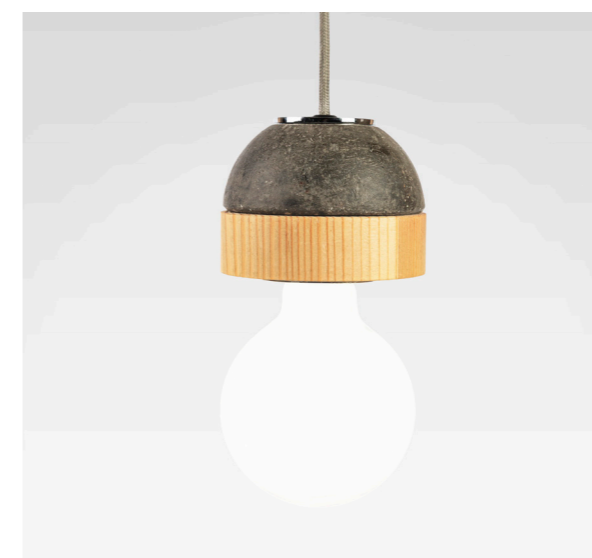

AVG[®]

LA LUCE E LA MATERIA

COLLEZIONE UP 2024

LAMPADE DA SOSPENSIONE
A LUCE DIFFUSA E D'ACCENTO

Lampade fabbricate in Italia
da esperti artigiani

Stai osservando un prodotto AVG autentico, realizzato secondo specifiche di design originali e standard qualitativi che da sempre ci caratterizzano. Le eventuali lievi anomalie riscontrabili sul prodotto sono da considerarsi caratteristiche distintive di una lavorazione artigianale su materiali naturali.

TEMP. COLORE: a scelta

DIMENSIONI: 10 x 10 x 20 cm.

PESO: 0,7 kg.

CAVO ALIM.: 3 mt. nero con interruttore

DIMMER: a richiesta

BULBO: a scelta

ATTACCO: E27

FINITURE METALLICHE: Acciaio inox / acciaio inox verniciato nero

Mystic

luce diffusa

CARATTERISTICHE LUCE DIFFUSA

GRADO DI PROTEZIONE: IP30
TENSIONE: 220V - 50/60 Hz
ASSORBIMENTO: 8 Watt
LUMEN: 680
TEMP. COLORE: a scelta
DIMENSIONI: 10 x 10 x 23 cm.
PESO: 1,0 kg.
CAVO ALIM.: 1,5 mt. nero con interruttore
DIMMER: a richiesta
BULBO: a scelta
ATTACCO: E27
FINITURE METALLICHE: Acciaio inox / acciaio
inox verniciato nero

CARATTERISTICHE LUCE D'ACCENTO

GRADO DI PROTEZIONE: IP30
TENSIONE: 220V - 50/60 Hz
ASSORBIMENTO: 6 Watt
LUMEN: 500
TEMP. COLORE: a scelta
DIMENSIONI: 10 x 10 x 23 cm.
PESO: 1,0 kg.
CAVO ALIM.: 1,5 mt. nero con interruttore
DIMMER / RGBW: a richiesta
FASCIO LUMINOSO: 30° / 60°
ATTACCO: GU10
FINITURE METALLICHE: Acciaio inox / acciaio
inox verniciato nero