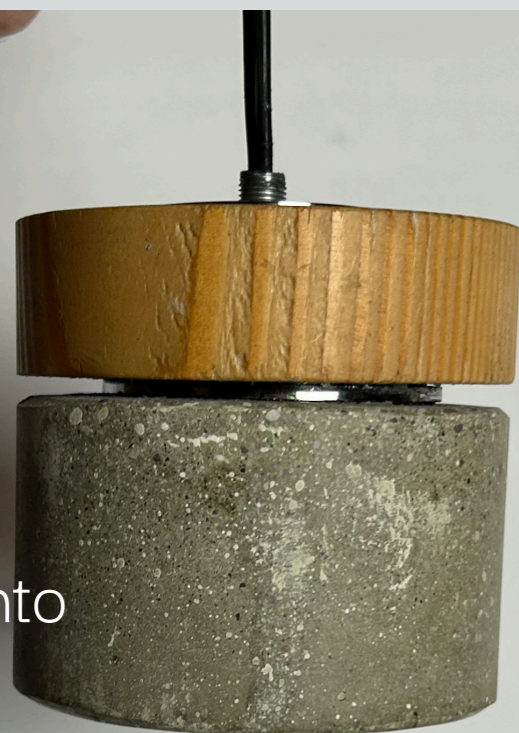

Creo

luce diffusa

Creo Spot

luce d'accento