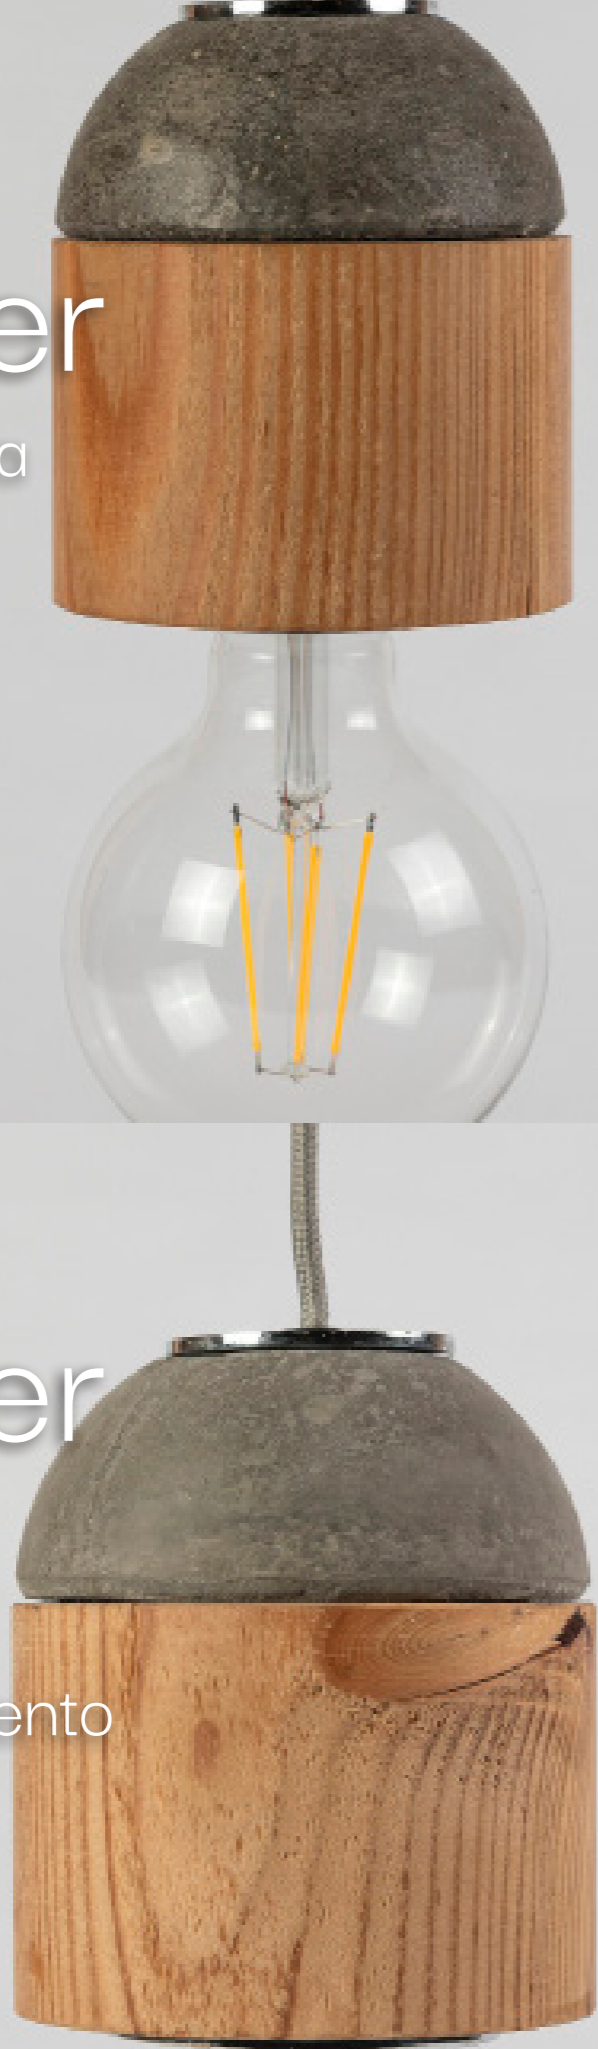

Esther

luce diffusa

Esther

Spot

luce d'accento

CARATTERISTICHE LUCE DIFFUSA

GRADO DI PROTEZIONE: IP30

TENSIONE: 220V - 50/60 Hz

ASSORBIMENTO: 8 Watt

LUMEN: 680

TEMP. COLORE: a scelta

DIMENSIONI: 10 x 10 x 23 cm.

PESO: 1,0 kg.

CAVO ALIM.: 1,5 mt. nero con interruttore

DIMMER: a richiesta

BULBO: a scelta

ATTACCO: E27

FINITURE METALLICHE: Acciaio inox / acciaio
inox verniciato nero

CARATTERISTICHE LUCE D'ACCENTO

GRADO DI PROTEZIONE: IP30

TENSIONE: 220V - 50/60 Hz

ASSORBIMENTO: 6 Watt

LUMEN: 500

TEMP. COLORE: a scelta

DIMENSIONI: 10 x 10 x 23 cm.

PESO: 1,0 kg.

CAVO ALIM.: 1,5 mt. nero con interruttore

DIMMER / RGBW: a richiesta

FASCIO LUMINOSO: 30° / 60°

ATTACCO: GU10

FINITURE METALLICHE: Acciaio inox / acciaio
inox verniciato nero